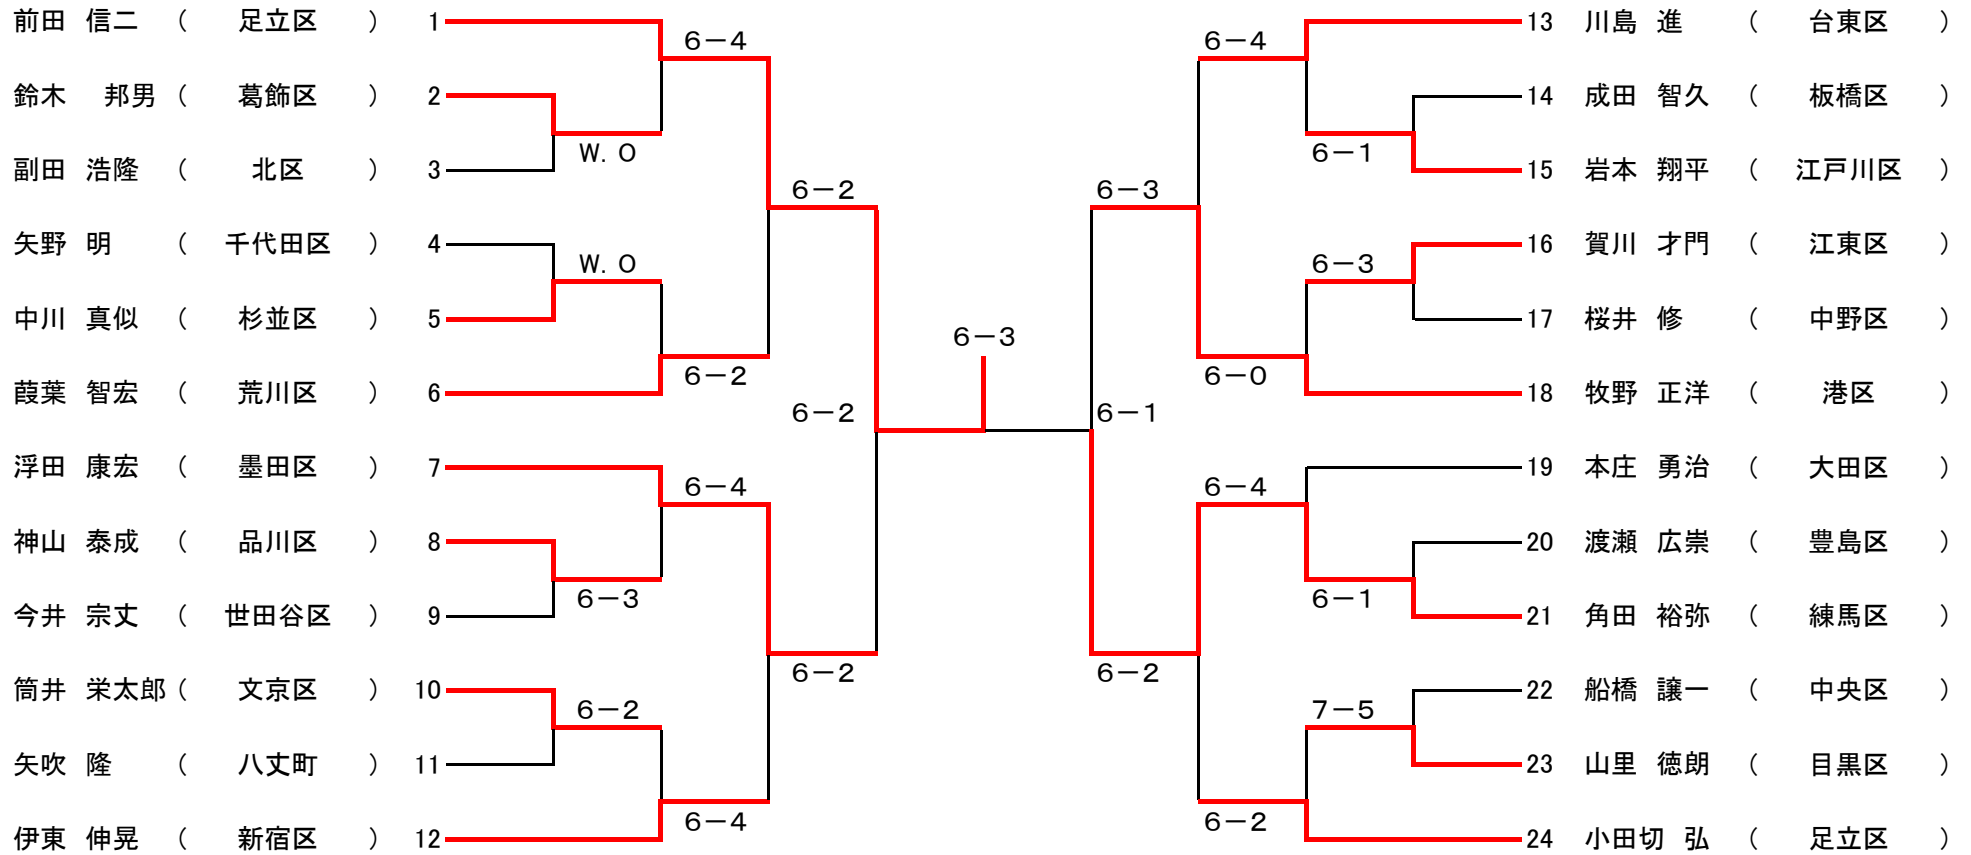

男子シングルス

男子ダブルス

女子シングルス

女子ダブルス

第16回23区チャンピオンシップ 入賞者
平成21年2月15日

男子シングルス

女子シングルス

男子ダブルス

女子ダブルス

優勝	前田 信二 (足立区)	岡本 薫 (中野区)	勝間・長田 (大田区)	今井・佐藤 (港区)
準優勝	角田 裕弥 (練馬区)	宮坂 舞 (練馬区)	木曾・石川 (荒川区)	菅原・小野 (荒川区)
三位	浮田 康宏 (墨田区)	道本 尚子 (豊島区)	青山・高橋 (荒川区)	浅野・住吉 (足立区)
三位	牧野 正洋 (港区)	葛西 知子 (江戸川区)	芳賀・平井 (葛飾区)	奥山・鍋谷 (大田区)
ベスト8	葭葉 智宏 (荒川区)	森田 祐華 (北区)	大渡・田代 (新宿区)	土屋・土倉 (荒川区)
ベスト8	小田切 弘 (足立区)	田中 美帆 (板橋区)	八田・北川 (北区)	小原・早坂 (新宿区)
ベスト8	伊東 伸晃 (新宿区)	中村 純子 (荒川区)	丹羽・横川 (足立区)	土田・大竹 (江東区)
ベスト8	川島 進 (台東区)	熨斗 三知子 (新宿区)	浦田・田中 (港区)	御代・上野 (江戸川区)