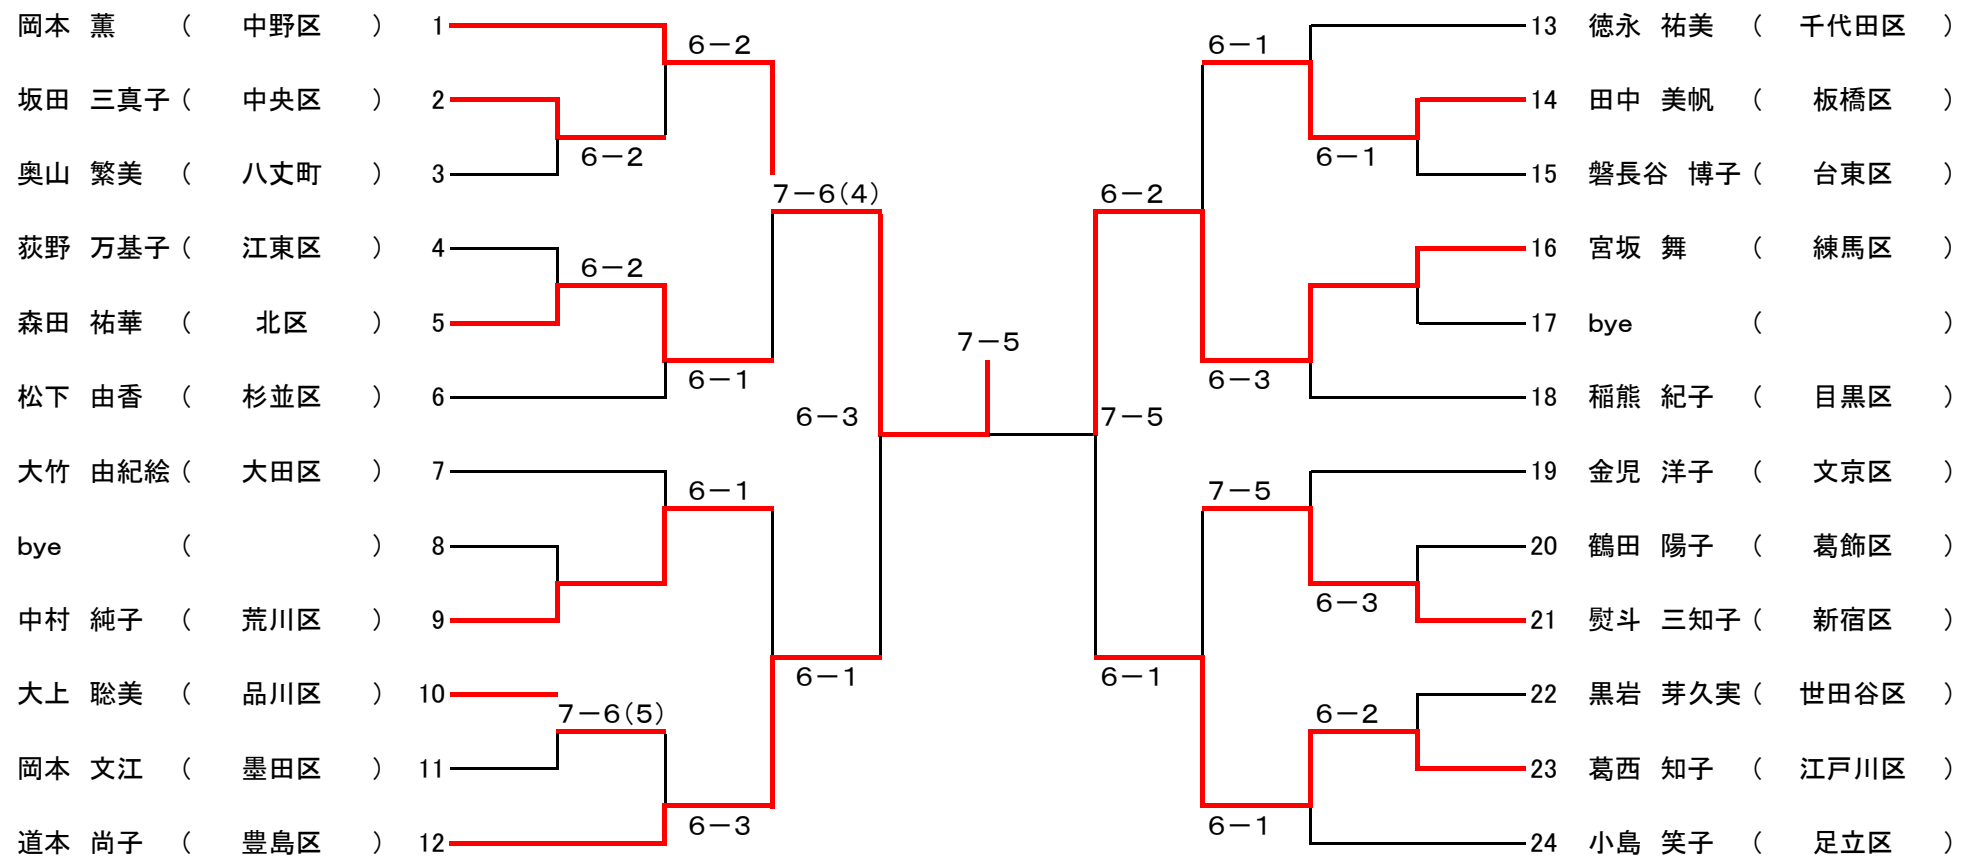

男子シングルス

男子ダブルス

女子シングルス

女子ダブルス

第16回23区チャンピオンシップ 入賞者
平成21年2月15日

男子シングルス

女子シングルス

男子ダブルス

女子ダブルス

優勝	前田 信二 (足立区)	岡本 薫 (中野区)	勝間・長田 (大田区)	今井・佐藤 (港区)
準優勝	角田 裕弥 (練馬区)	宮坂 舞 (練馬区)	木曾・石川 (荒川区)	菅原・小野 (荒川区)
三位	浮田 康宏 (墨田区)	道本 尚子 (豊島区)	青山・高橋 (荒川区)	浅野・住吉 (足立区)
三位	牧野 正洋 (港区)	葛西 知子 (江戸川区)	芳賀・平井 (葛飾区)	奥山・鍋谷 (大田区)
ベスト8	葭葉 智宏 (荒川区)	森田 祐華 (北区)	大渡・田代 (新宿区)	土屋・土倉 (荒川区)
ベスト8	小田切 弘 (足立区)	田中 美帆 (板橋区)	八田・北川 (北区)	小原・早坂 (新宿区)
ベスト8	伊東 伸晃 (新宿区)	中村 純子 (荒川区)	丹羽・横川 (足立区)	土田・大竹 (江東区)
ベスト8	川島 進 (台東区)	熨斗 三知子 (新宿区)	浦田・田中 (港区)	御代・上野 (江戸川区)