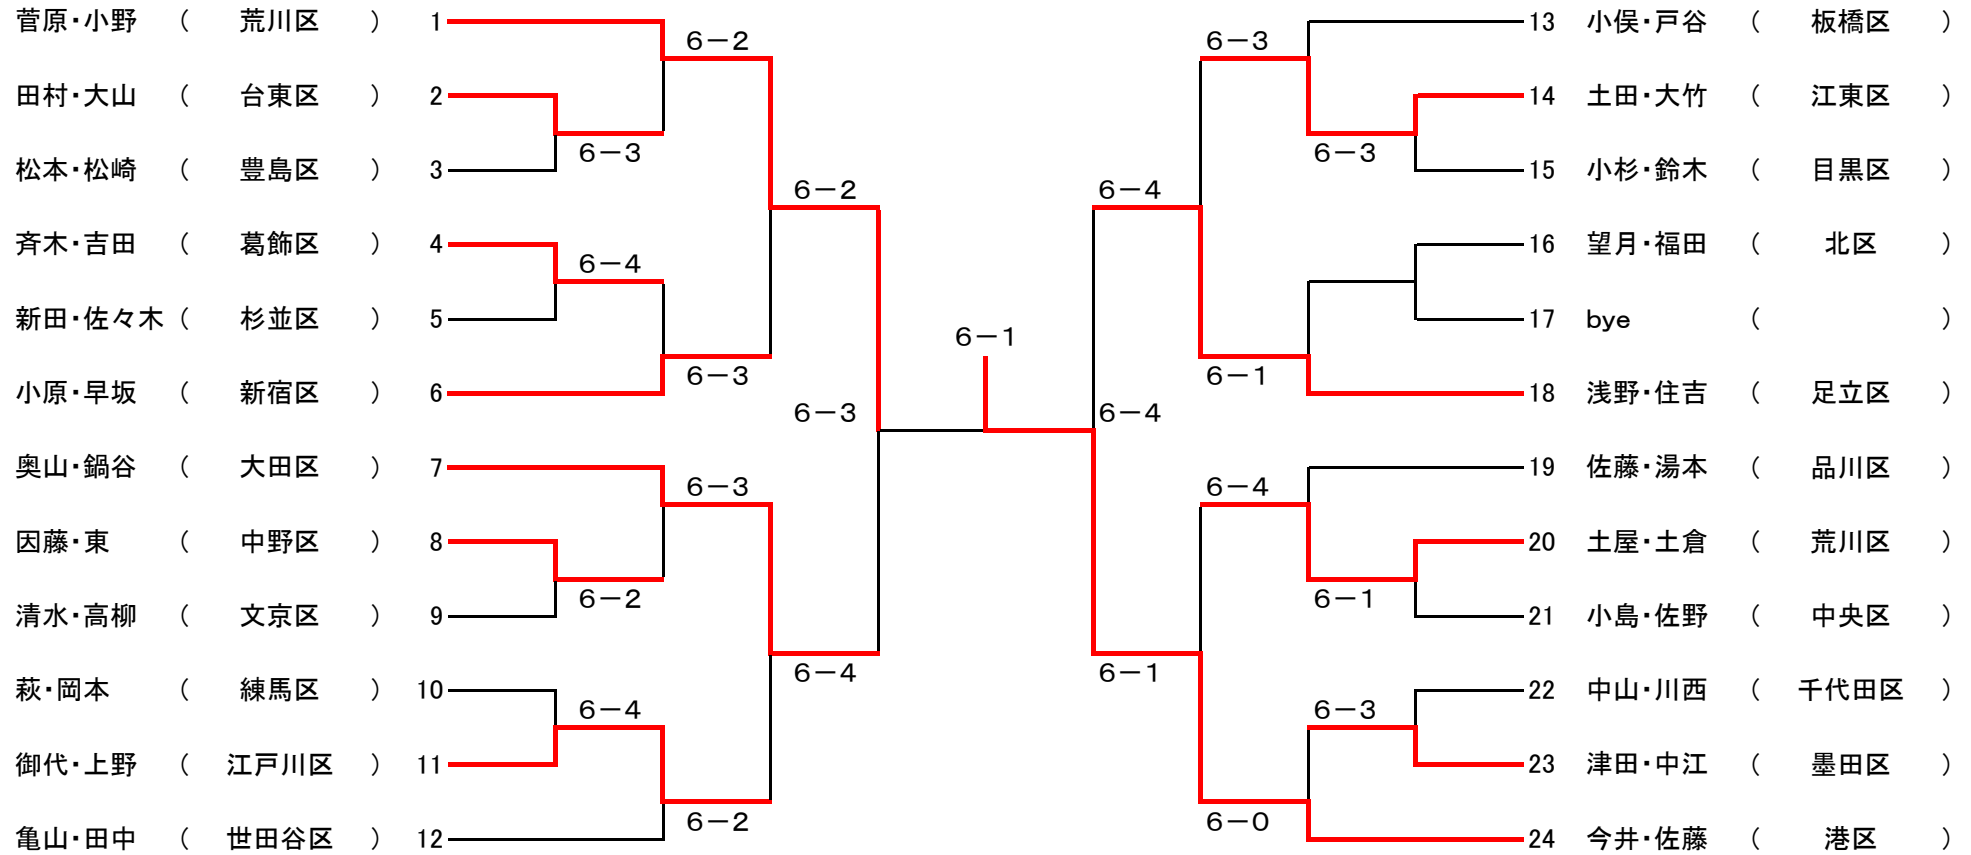

男子シングルス

男子ダブルス

女子シングルス

女子ダブルス

第16回23区チャンピオンシップ 入賞者
平成21年2月15日

男子シングルス

女子シングルス

男子ダブルス

女子ダブルス

優勝	前田 信二 (足立区)	岡本 薫 (中野区)	勝間・長田 (大田区)	今井・佐藤 (港区)
準優勝	角田 裕弥 (練馬区)	宮坂 舞 (練馬区)	木曾・石川 (荒川区)	菅原・小野 (荒川区)
三位	浮田 康宏 (墨田区)	道本 尚子 (豊島区)	青山・高橋 (荒川区)	浅野・住吉 (足立区)
三位	牧野 正洋 (港区)	葛西 知子 (江戸川区)	芳賀・平井 (葛飾区)	奥山・鍋谷 (大田区)
ベスト8	葭葉 智宏 (荒川区)	森田 祐華 (北区)	大渡・田代 (新宿区)	土屋・土倉 (荒川区)
ベスト8	小田切 弘 (足立区)	田中 美帆 (板橋区)	八田・北川 (北区)	小原・早坂 (新宿区)
ベスト8	伊東 伸晃 (新宿区)	中村 純子 (荒川区)	丹羽・横川 (足立区)	土田・大竹 (江東区)
ベスト8	川島 進 (台東区)	熨斗 三知子 (新宿区)	浦田・田中 (港区)	御代・上野 (江戸川区)