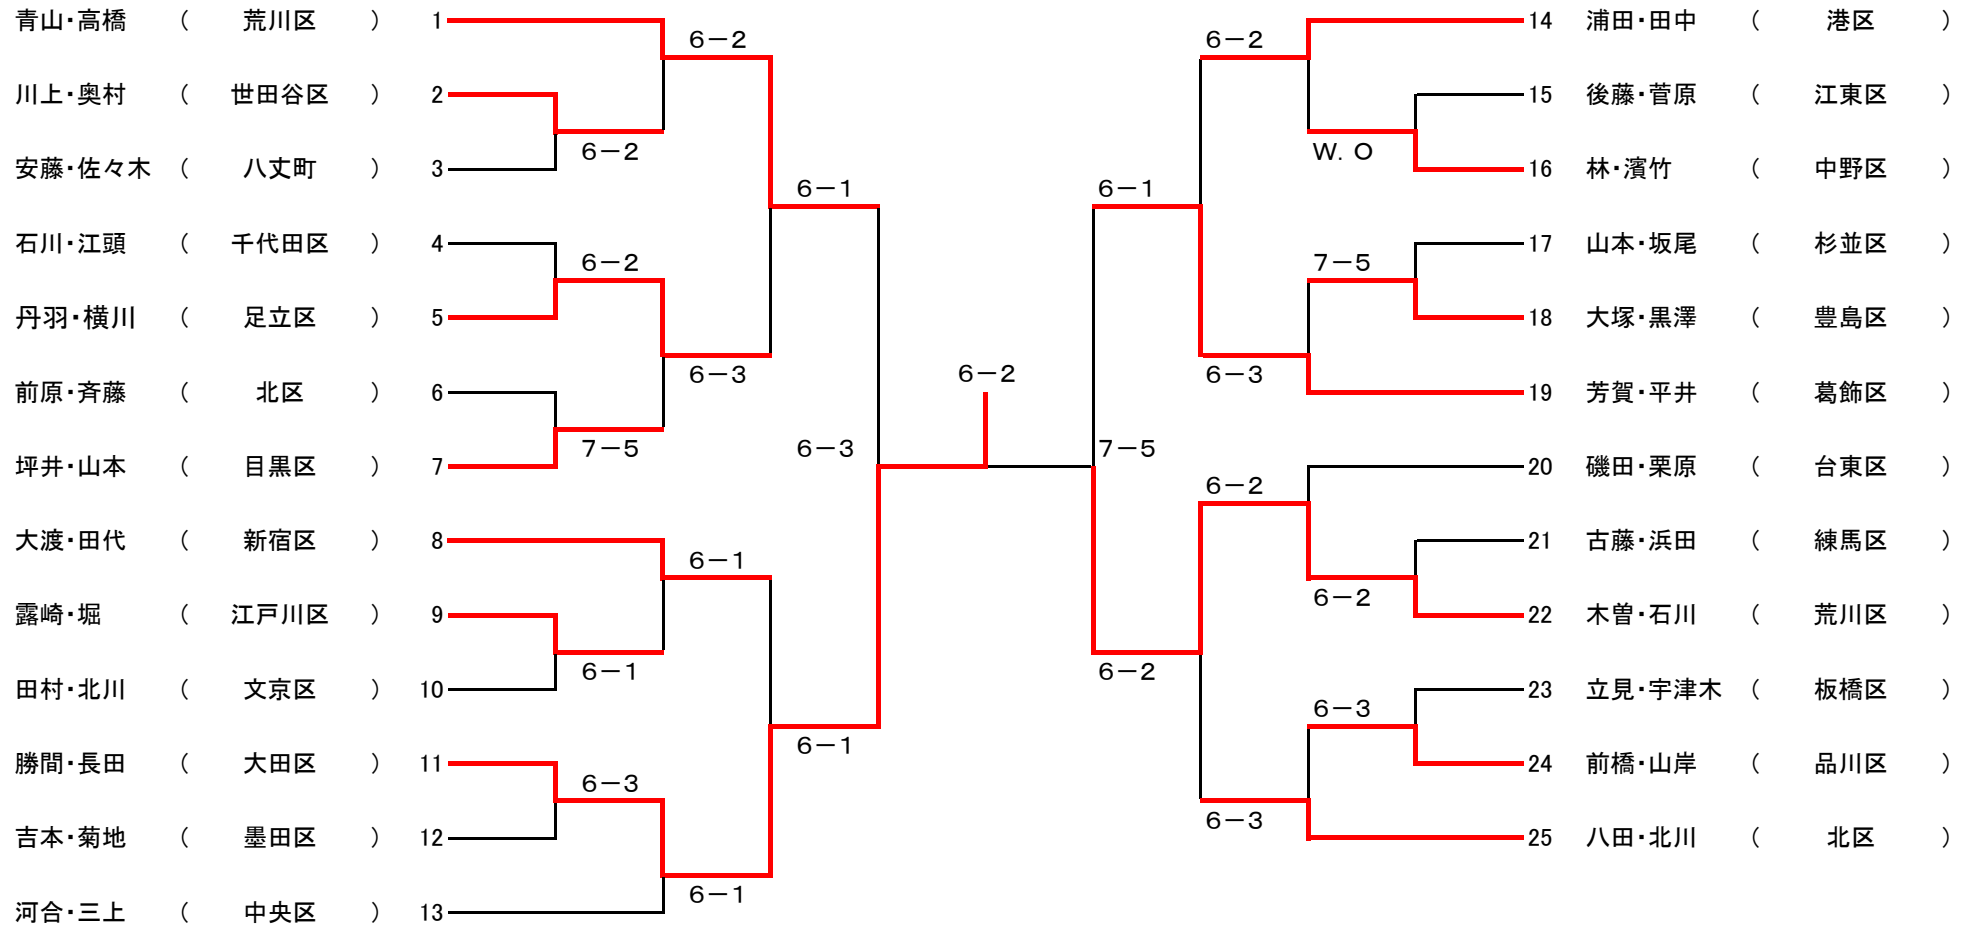

男子シングルス

男子ダブルス

女子シングルス

女子ダブルス

第16回23区チャンピオンシップ 入賞者
平成21年2月15日

男子シングルス

女子シングルス

男子ダブルス

女子ダブルス

優勝	前田 信二 (足立区)	岡本 薫 (中野区)	勝間・長田 (大田区)	今井・佐藤 (港区)
準優勝	角田 裕弥 (練馬区)	宮坂 舞 (練馬区)	木曾・石川 (荒川区)	菅原・小野 (荒川区)
三位	浮田 康宏 (墨田区)	道本 尚子 (豊島区)	青山・高橋 (荒川区)	浅野・住吉 (足立区)
三位	牧野 正洋 (港区)	葛西 知子 (江戸川区)	芳賀・平井 (葛飾区)	奥山・鍋谷 (大田区)
ベスト8	葭葉 智宏 (荒川区)	森田 祐華 (北区)	大渡・田代 (新宿区)	土屋・土倉 (荒川区)
ベスト8	小田切 弘 (足立区)	田中 美帆 (板橋区)	八田・北川 (北区)	小原・早坂 (新宿区)
ベスト8	伊東 伸晃 (新宿区)	中村 純子 (荒川区)	丹羽・横川 (足立区)	土田・大竹 (江東区)
ベスト8	川島 進 (台東区)	熨斗 三知子 (新宿区)	浦田・田中 (港区)	御代・上野 (江戸川区)